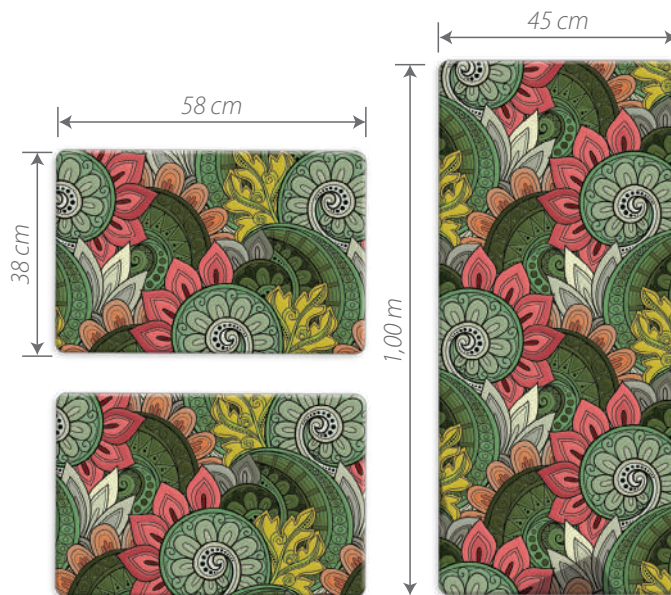

Ref.: 360

Dimensões (LxA):
passadeira: 45cmx1,00m
tapetes: 38cmx58cm

NCM do produto: 5402.3400

Embalagem unitária

Qtd.: 3 peças
Dim. (LxA): 42 cm x 52 cm
Peso: 1,072 kg
EAN: 7 896396 10360 8

Caixa de Embarque

Qtd.: 10
Dim. (CxLxA): 53 cm x 31 cm x 13 cm
Peso: 11,00 kg
DUN: 17896396103605