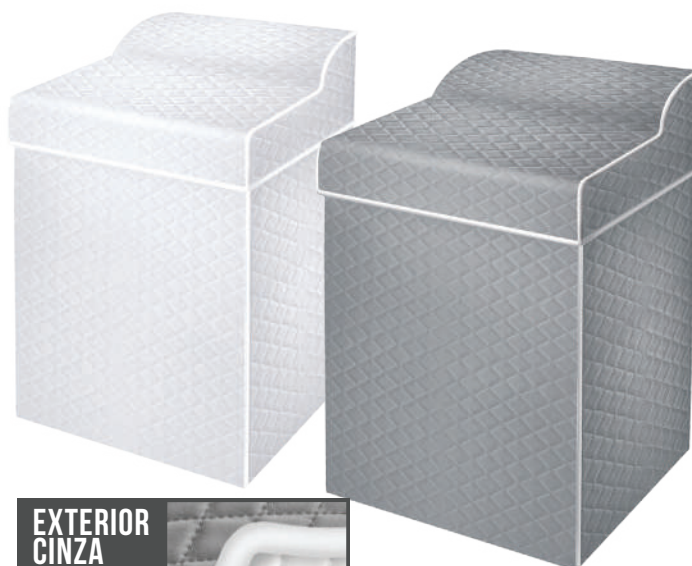

★★★★★
Super Luxo