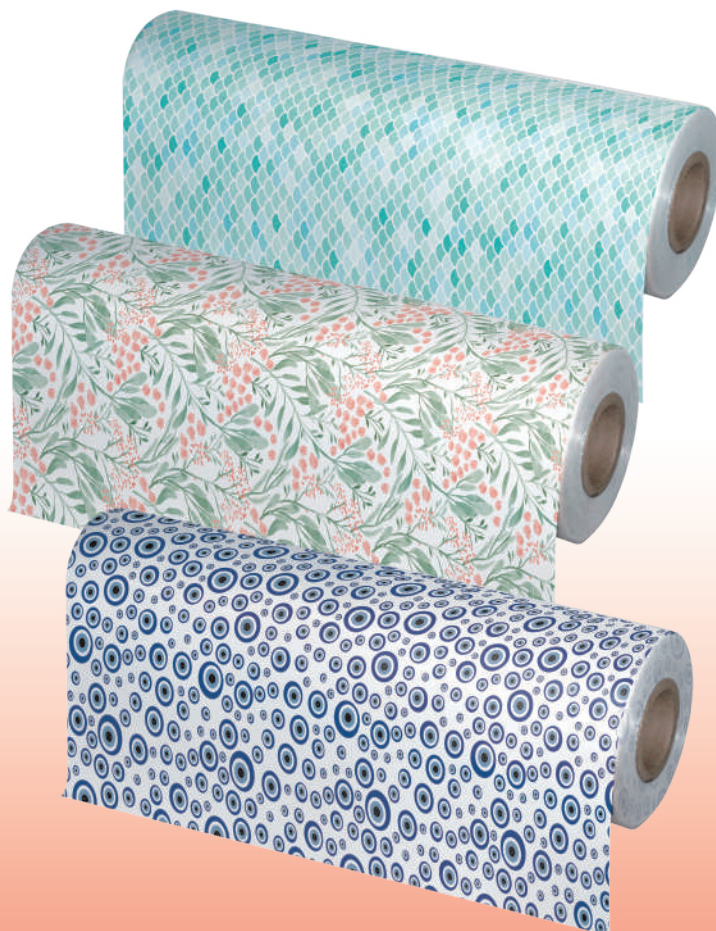

Caixa de Embarque

Qtd.: sob consulta
Dim. (CxLxA): sob consulta
Peso: sob consulta
DUN: 17896396103056