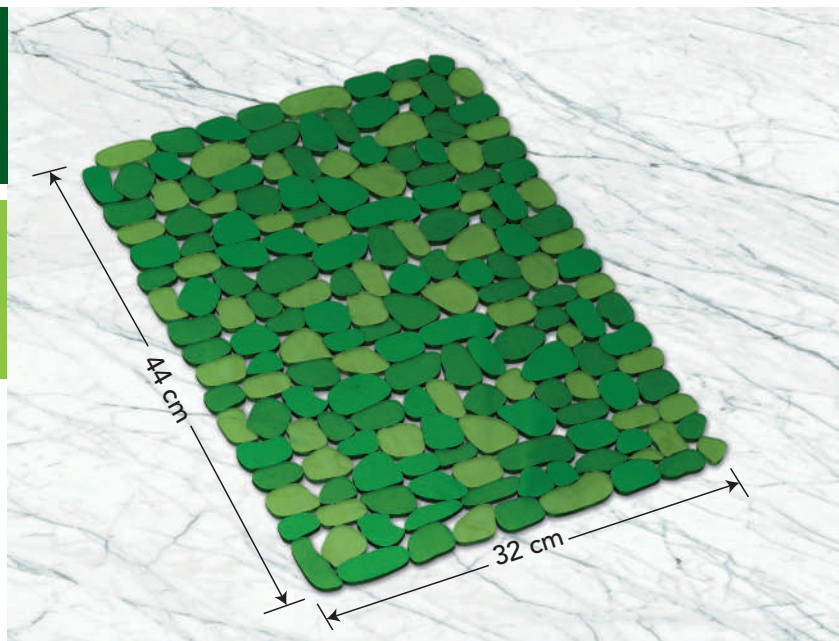

Ref.: 942

Dimensões (LxC): 32 cm x 44 cm NCM do produto: 3924.9000

Embalagem unitária

Caixa de Embarque

Qtd.: 1 peça
Dim. (LxA): 32 cm x 49 cm
Peso: 0,213 kg
EAN: 7 89639610942 6

Qtd.: 12
Dim. (CxLxA): 34 cm x 26 cm x 13 cm
Peso: 2,80 kg
DUN: 17896396109423