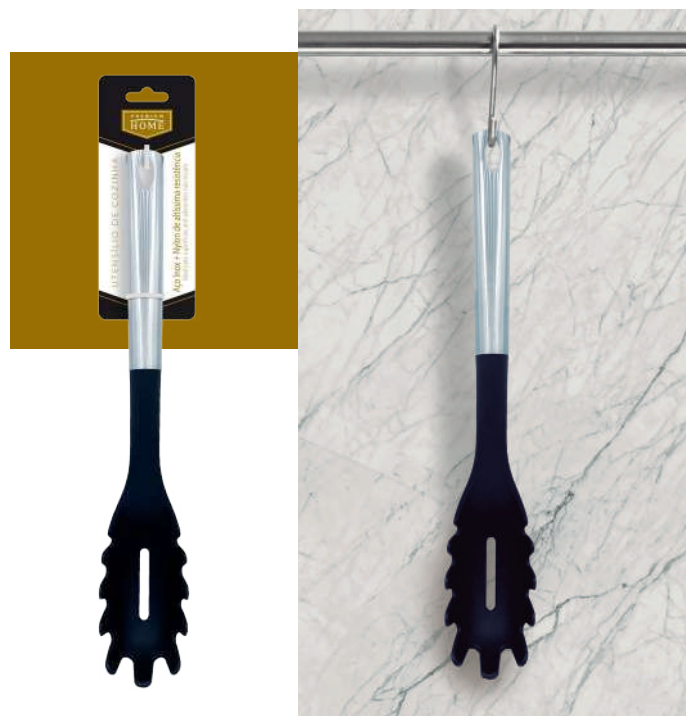

Ref.: 494 - Pegador de Macarrão / Pasta Server / Cuchara de Pasta

Dimensões (LxA): único NCM do produto: 8215.9990

Embalagem unitária

Caixa de Embarque

Qtd.: 1 peça
Dim. (LxA): 6 cm x 37,5 cm
Peso: 0,095 kg
EAN: 7 896396 10494 0

Qtd.: 15
Dim. (CxLxA): 26 cm x 41 cm x 10 cm
Peso: 1,52 kg
DUN: 17896396104947