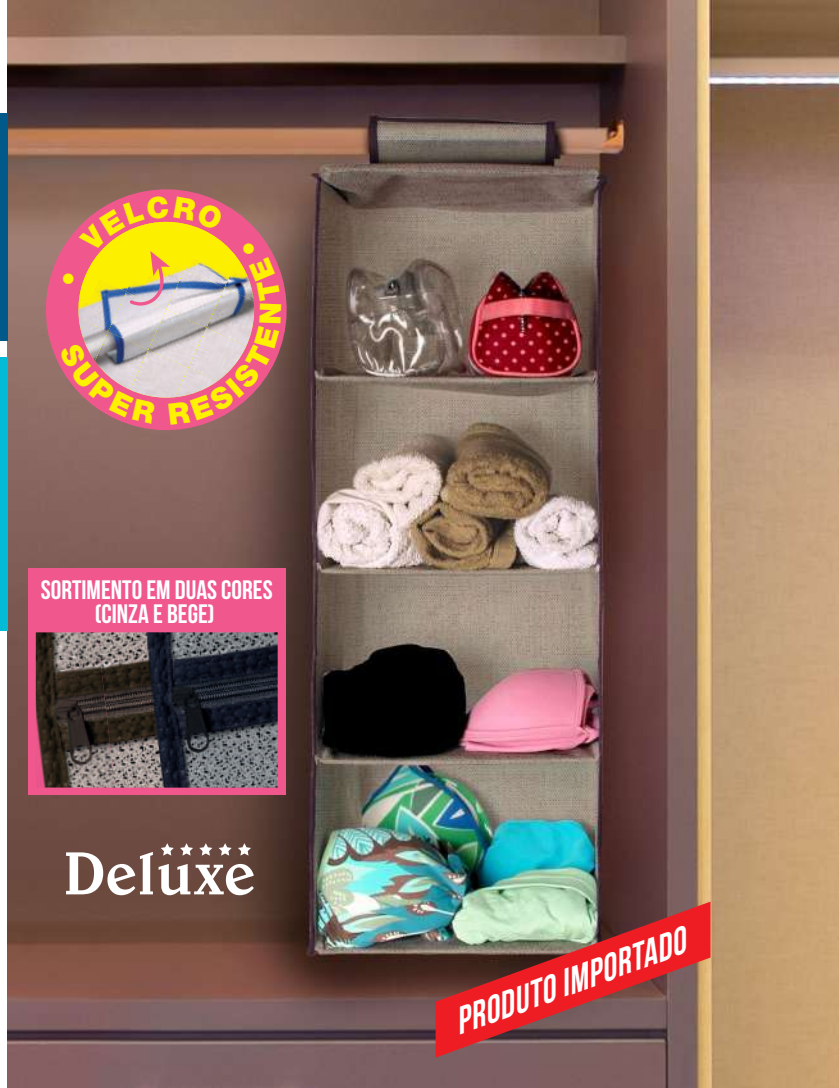

SORTIMENTO EM DUAS CORES
(CINZA E BEGE)

Deluxe

PRODUTO IMPORTADO